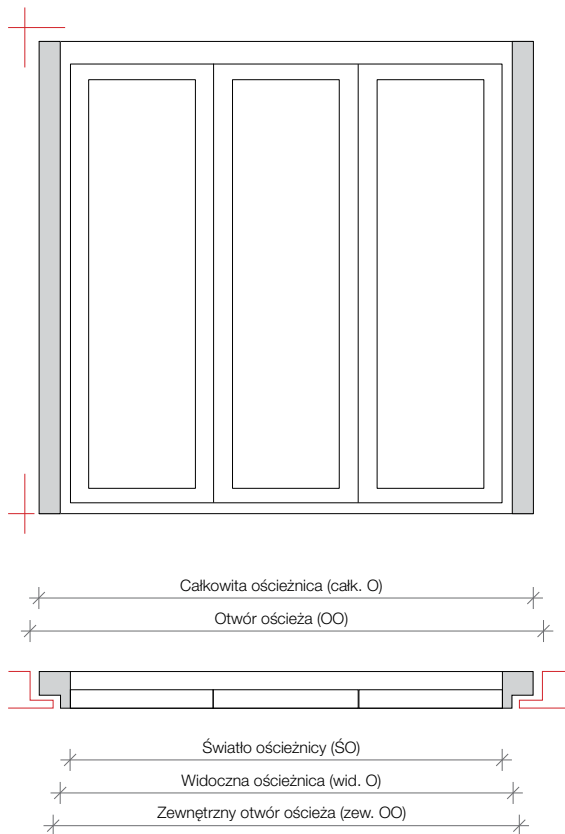

# Słownik

Termin	Skrót	Objaśnienie
Całkowita ościeżnica	całk. O	Całkowita ościeżnica oznacza wymiar całych drzwi, łącznie ze skrzynkami na moskitierę i roletę, nadprożem, progiem i pozostałymi elementami.
Widoczna ościeżnica	wid. O	Widoczna ościeżnica oznacza aluminiową ościeżnicę, która jest widoczna z zewnątrz po umieszczeniu w murze skrzynek na moskitierę i roletę. Jest mierzona do zewnętrznej krawędzi widocznej części ościeżnicy.
Światło ościeżnicy	ŚO	Światło ościeżnicy to wewnętrzny, niczym nieprzesłonięty otwór ościeżnicy bez skrzydeł drzwiowych. Jest on mierzony od lica stojaka ościeżnicy do stojaka ościeżnicy lub od lica naproża do prog.
Otwór ościeża	OO	Otwór ościeża oznacza otwór w murze przygotowany do osadzenia ościeżnicy. Uwzględnia on tolerancję odchyłki otworu w murze zapewniającą wystarczający odstęp, aby zamocować w nim ościeżnicę.
Zewnętrzny otwór ościeża	zew. OO	Zewnętrzny otwór ościeża oznacza otwór w zewnętrznym murze domu, w którym montowana jest widoczna ościeżnica drzwi. Ten wymiar jest potrzebny do wycięcia otworu w istniejącym murze lub wzniesienia podwójnego muru przed montażem drzwi.

### Drzwi składane

### Drzwi przesuwne