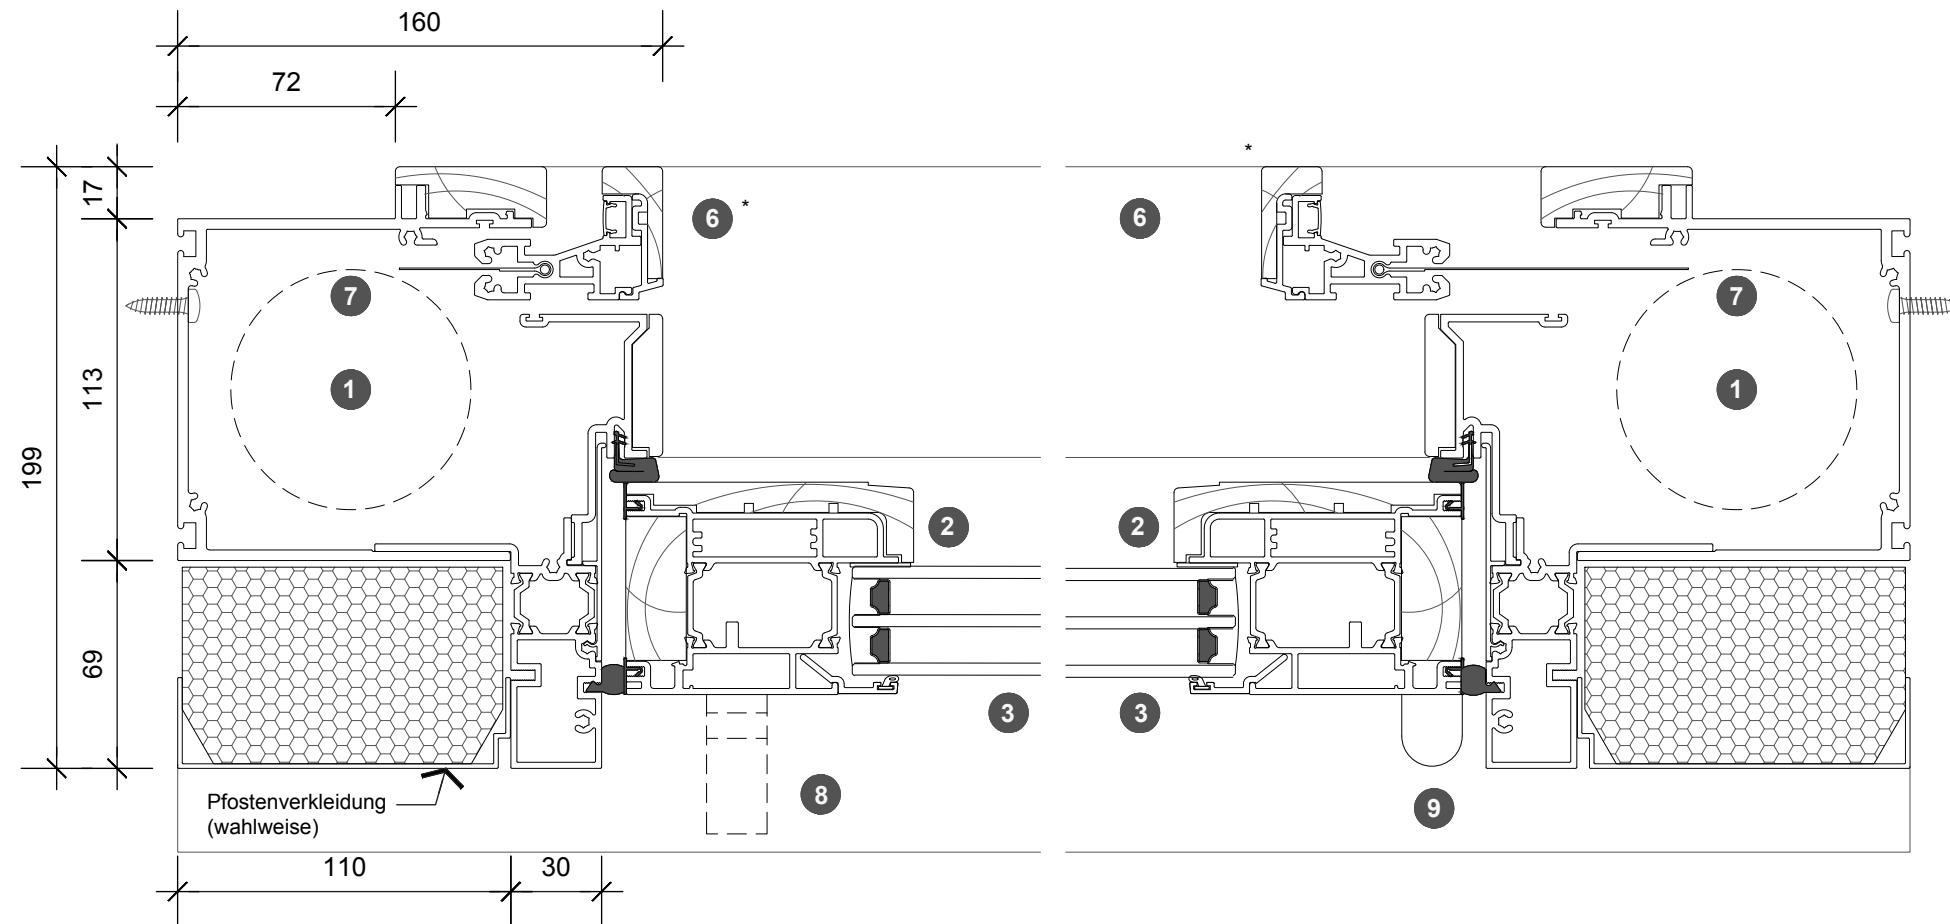

3. Kopfprofil-Detail

3a. Kopfprofil (mit Kopfmontageplatte)

Ansicht

Draufsicht

- 1 Insekten-/Sonnenschutzgehäuse
- 2 Flügelrahmen
- 3 Glas
- 4 Oberer Flügelrahmen
- 5 Unterer Flügelrahmen
- 6 Griffleiste
- 7 Insektenschutz
- 8 Hebelgriff
- 9 Türband aussen

Legende

4. Schwellen-Detail

1. Pfosten-Detail

2. Pfosten-Detail