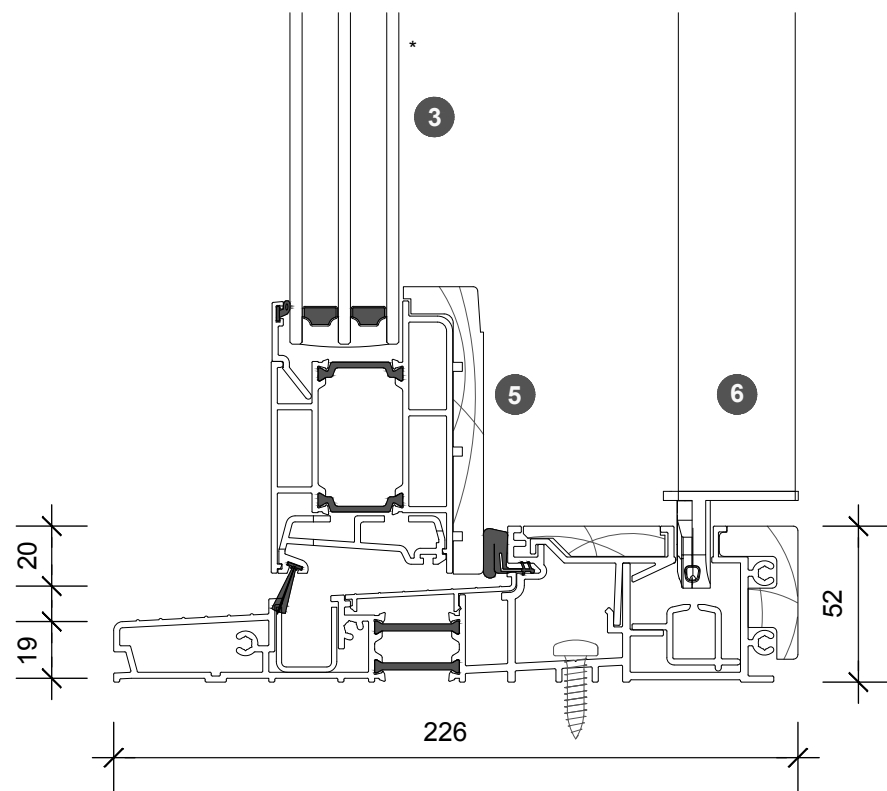

3. Kopfprofil-Detail

3a. Kopfprofil (mit Kopfmontageplatte)

Ansicht

Draufsicht

- 1 Insekten-/Sonnenschutzgehäuse
- 2 Flügelrahmen
- 3 Glas
- 4 Oberer Flügelrahmen
- 5 Unterer Flügelrahmen
- 6 Griffleiste
- 7 Insektenschutz
- 8 Hebelgriff
- 9 Türband aussen

Legende

4. Schwellen-Detail

1. Pfosten-Detail

2. Pfosten-Detail