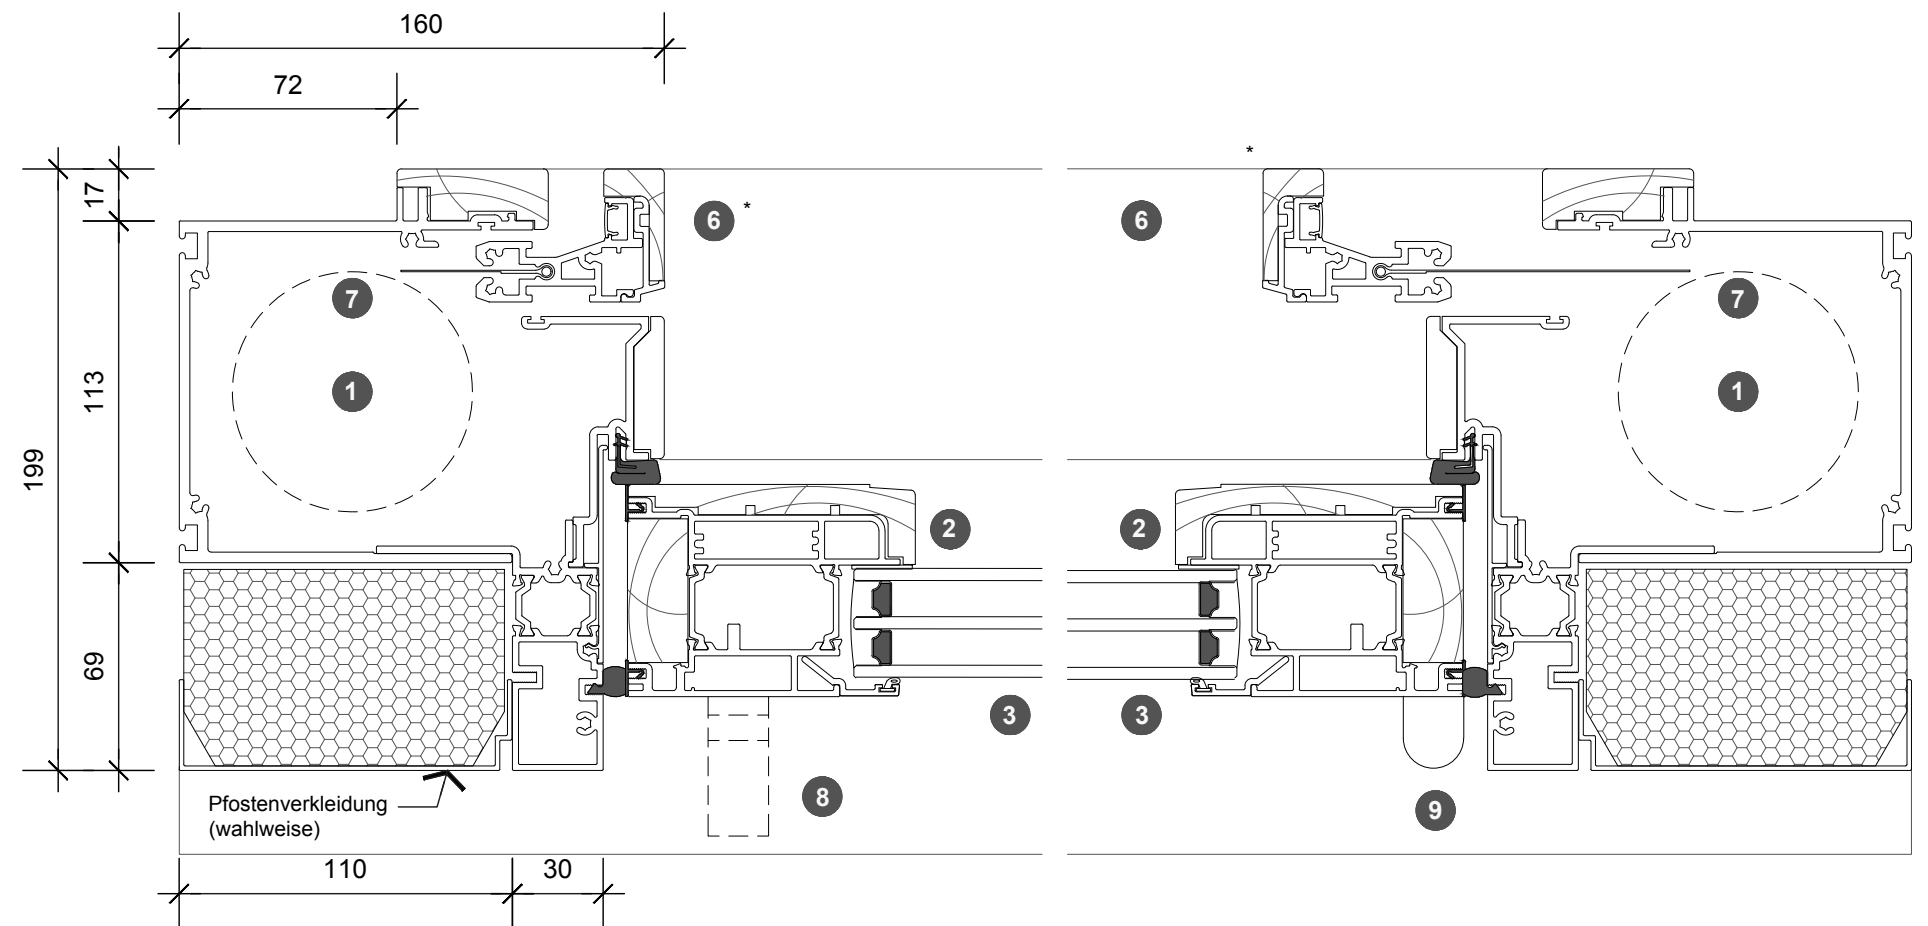

3. Kopfprofil-Detail

3a. Kopfprofil (mit Kopfmontageplatte)

Ansicht

Draufsicht

- 1 Insekten-/Sonnenschutzgehäuse
- 2 Flügelrahmen
- 3 Glas
- 4 Oberer Flügelrahmen
- 5 Unterer Flügelrahmen
- 6 Griffleiste
- 7 Insektenschutz
- 8 Insekten-/Sonnenschutz
- 9 Hebelgriff
- 10 Türband aussen

Legende

4. Schwellen-Detail

1. Pfosten-Detail

2. Pfosten-Detail