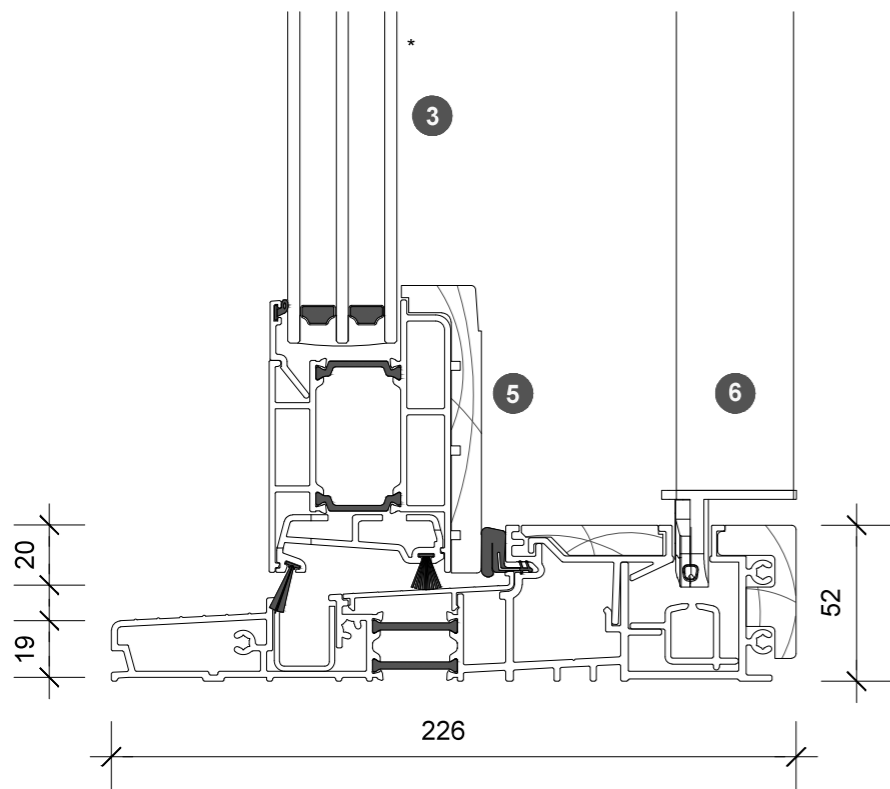

3. Kopfprofil-Detail

3a. Kopfprofil (mit Kopfmontageplatte)

Ansicht

Draufsicht

- 1 Insekten-/Sonnenschutzgehäuse
- 2 Flügelrahmen
- 3 Glas
- 4 Oberer Flügelrahmen
- 5 Unterer Flügelrahmen
- 6 Griffleiste
- 7 Insekten-/Sonnenschutz
- 8 Hebelgriff
- 9 Türband aussen

Legende

4. Schwellen-Detail

1. Pfosten-Detail

2. Pfosten-Detail