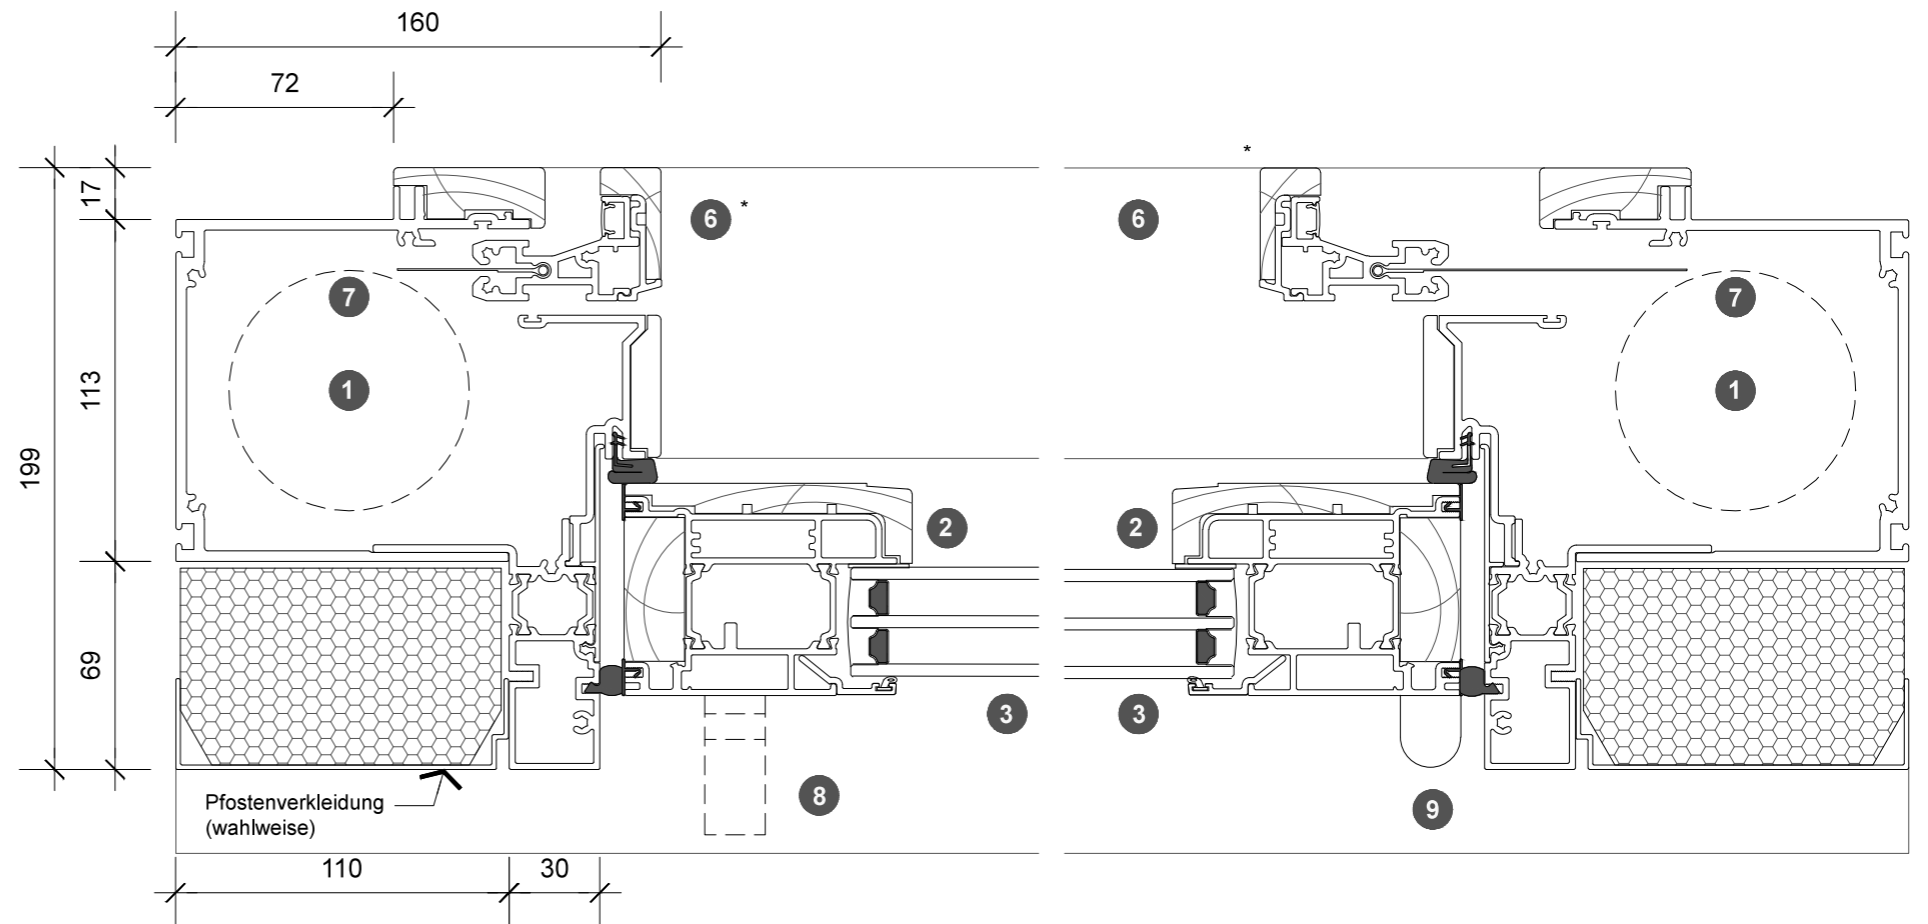

3. Kopfprofil-Detail

3a. Kopfprofil (mit Kopfmontageplatte)

Ansicht

Draufsicht

- 1 Insekten-/Sonnenschutzgehäuse
- 2 Flügelrahmen
- 3 Glas
- 4 Oberer Flügelrahmen
- 5 Unterer Flügelrahmen
- 6 Griffleiste
- 7 Insekten-/Sonnenschutz
- 8 Hebelgriff
- 9 Türband aussen

Legende

4. Schwellen-Detail

1. Pfosten-Detail

2. Pfosten-Detail