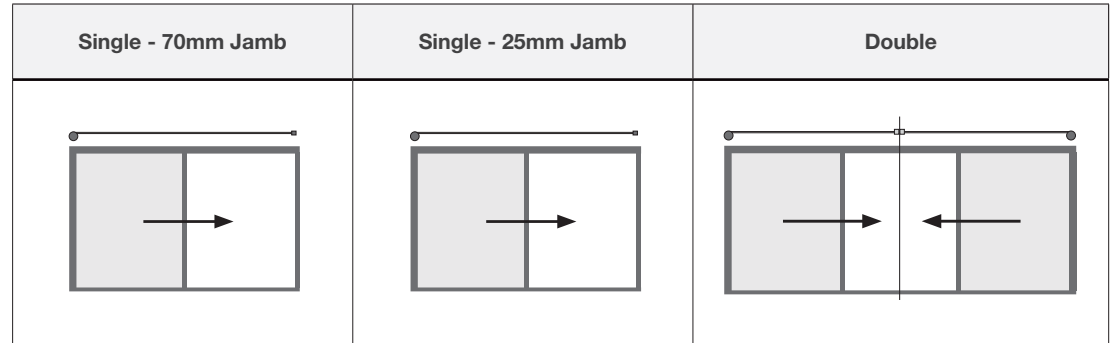

S2

Metric

FRAME SIZE LIMITS

Single | Double

centor®

Sill (mm)	Frame Height (mm)	Frame Width (mm)		
19	756 - 2000	670 - 1370	625 - 1345	670 - 2550
	2001 - 3200	790 - 1370	745 - 1345	790 - 2550
25	763 - 2000	670 - 2070	625 - 2025	670 - 4000
	2001 - 3200	790 - 2070	745 - 2025	790 - 4000
	3201 - 3700	850 - 1345	805 - 1300	850 - 2550
	3701 - 4000	850 - 1020	805 - 975	850 - 1900

S2

Metric

FRAME SIZE LIMITS

Jambless

centor®

	Configuration	Sill (mm)	Frame Height (mm)	Frame Width (mm)	Screen Stop Position
Jambless (Full width)		25	763 - 3200	615 - 2014	1930
			3201 - 3700	783 - 1289	1205
			3701 - 4000	783 - 964	880
Jambless (Custom)		25	763 - 3200	603 - 3933	1930
			3201 - 3700	723 - 3933	1205
			3701 - 4000	783 - 3933	880

S2

Metric

FRAME SIZE LIMITS

XO or OX

centor®

	Configuration	Sill (mm)	Frame Height (mm)	Frame Width (mm)	Screen Stop Position
XO or OX - 25mm Jamb		19	756 - 2000	625 - 2505	1930
			2001 - 3200	745 - 2505	1930
		25	763 - 2000	625 - 3955	1930
			2001 - 3200	745 - 3955	1205
			3201 - 4000	805 - 3955	880
		XO or OX - 70mm Jamb		19	756 - 2000
2001 - 3200	790 - 2550				1930
25	763 - 2000			670 - 4000	1930
	2001 - 3200			790 - 4000	1205
	3201 - 4000			850 - 4000	880