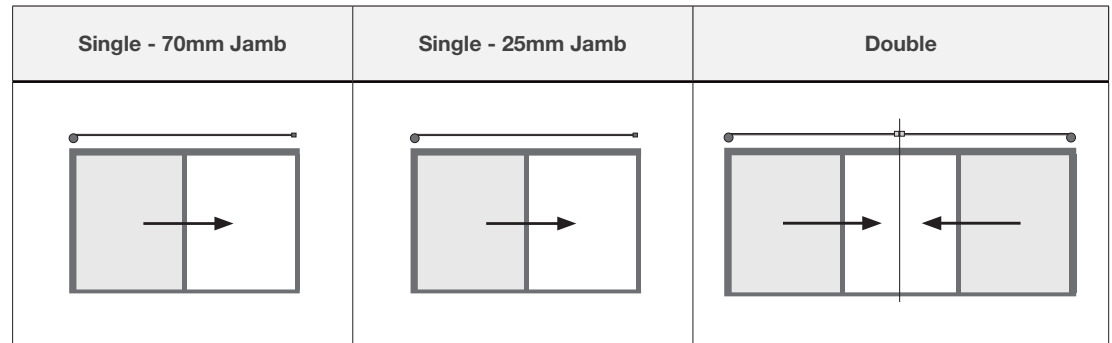

# FRAME SIZE LIMITS

Single | Double

centor®

Sill (in)	Frame Height (in)	Frame Width (in)		
3/4"	29-13/16" - 78-11/16"	26-7/16" - 53-7/8"	24-5/8" - 52-15/16"	26-7/16" - 100-3/8"
	78-3/4" - 125-15/16"	31-1/8" - 53-7/8"	29-3/8" - 52-15/16"	31-1/8" - 100-3/8"
1"	30-1/16" - 78-11/16"	26-7/16" - 81-7/16"	24-5/8" - 79-11/16"	26-7/16" - 157-7/16"
	78-3/4" - 125-15/16"	31-1/8" - 81-7/16"	29-3/8" - 79-11/16"	31-1/8" - 157-7/16"
	126-0" - 145-5/8"	33-1/2" - 52-15/16"	31-3/4" - 51-1/8"	33-1/2" - 100-3/8"
	145-11/16" - 157-7/16"	33-1/2" - 40-1/8"	31-3/4" - 38-3/8"	33-1/2" - 74-3/4"

**S2**

Metric

# FRAME SIZE LIMITS

Single | Double

centor®

Sill (mm)	Frame Height (mm)	Frame Width (mm)		
19	756 - 2000	670 - 1370	625 - 1345	670 - 2550
	2001 - 3200	790 - 1370	745 - 1345	790 - 2550
25	763 - 2000	670 - 2070	625 - 2025	670 - 4000
	2001 - 3200	790 - 2070	745 - 2025	790 - 4000
	3201 - 3700	850 - 1345	805 - 1300	850 - 2550
	3701 - 4000	850 - 1020	805 - 975	850 - 1900