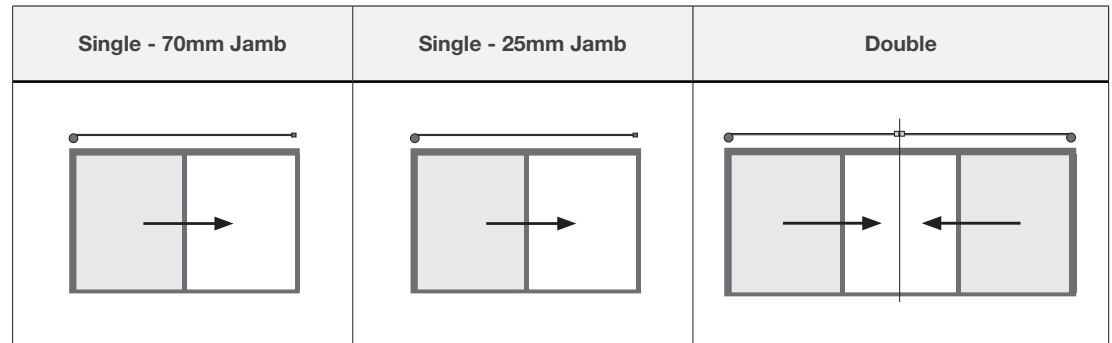

S2

Imperial

FRAME SIZE LIMITS

Single | Double

centor®

Sill (in)	Frame Height (in)	Frame Width (in)		
3/4"	29-13/16" - 78-11/16"	26-7/16" - 53-7/8"	24-5/8" - 52-15/16"	26-7/16" - 100-3/8"
	78-3/4" - 125-15/16"	31-1/8" - 53-7/8"	29-3/8" - 52-15/16"	31-1/8" - 100-3/8"
1"	30-1/16" - 78-11/16"	26-7/16" - 81-7/16"	24-5/8" - 79-11/16"	26-7/16" - 157-7/16"
	78-3/4" - 125-15/16"	31-1/8" - 81-7/16"	29-3/8" - 79-11/16"	31-1/8" - 157-7/16"
	126-0" - 145-5/8"	33-1/2" - 52-15/16"	31-3/4" - 51-1/8"	33-1/2" - 100-3/8"
	145-11/16" - 157-7/16"	33-1/2" - 40-1/8"	31-3/4" - 38-3/8"	33-1/2" - 74-3/4"

S2

Metric

FRAME SIZE LIMITS

Single | Double

centor®

Sill (mm)	Frame Height (mm)	Frame Width (mm)		
19	756 - 2000	670 - 1370	625 - 1345	670 - 2550
	2001 - 3200	790 - 1370	745 - 1345	790 - 2550
25	763 - 2000	670 - 2070	625 - 2025	670 - 4000
	2001 - 3200	790 - 2070	745 - 2025	790 - 4000
	3201 - 3700	850 - 1345	805 - 1300	850 - 2550
	3701 - 4000	850 - 1020	805 - 975	850 - 1900

S2

Imperial

FRAME SIZE LIMITS

Jambless

centor®

	Configuration	Sill (in)	Frame Height (in)	Frame Width (in)	Screen Stop Position
Jambless (Full width)		1"	30-1/16" - 125-15/16"	24-1/4" - 79-1/4"	75-15/16"
			126-0" - 145-5/8"	30-7/8" - 50-11/16"	47-7/16"
			145-11/16" - 157-7/16"	30-7/8" - 37-15/16"	34-5/8"
Jambless (Custom)		1"	30-1/16" - 125-15/16"	23-3/4" - 154-13/16"	75-15/16"
			78-3/4" - 125-15/16"	28-1/2" - 154-13/16"	47-7/16"
			126-0" - 157-7/16"	30-7/8" - 154-13/16"	34-5/8"