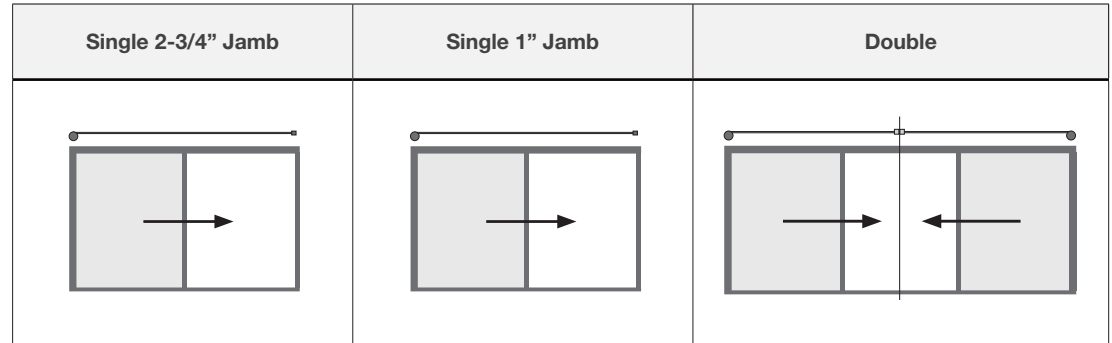

S2

Imperial

FRAME SIZE LIMITS

Single | Double

centor®

Sill (in)	Frame Height (in)	Frame Width (in)		
3/4"	29-13/16" - 78-11/16"	26-7/16" - 53-7/8"	24-5/8" - 52-15/16"	26-7/16" - 100-3/8"
	78-3/4" - 125-15/16"	31-1/8" - 53-7/8"	29-3/8" - 52-15/16"	31-1/8" - 100-3/8"
1"	30-1/16" - 78-11/16"	26-7/16" - 81-7/16"	24-5/8" - 79-11/16"	26-7/16" - 157-7/16"
	78-3/4" - 125-15/16"	31-1/8" - 81-7/16"	29-3/8" - 79-11/16"	31-1/8" - 157-7/16"
	126-0" - 145-5/8"	33-1/2" - 52-15/16"	31-3/4" - 51-1/8"	33-1/2" - 100-3/8"
	145-11/16" - 157-7/16"	33-1/2" - 40-1/8"	31-3/4" - 38-3/8"	33-1/2" - 74-3/4"

S2

Metric

FRAME SIZE LIMITS

Single | Double

centor®

Sill (mm)	Frame Height (mm)	Frame Width (mm)		
19	756 - 2000	670 - 1370	625 - 1345	670 - 2550
	2001 - 3200	790 - 1370	745 - 1345	790 - 2550
25	763 - 2000	670 - 2070	625 - 2025	670 - 4000
	2001 - 3200	790 - 2070	745 - 2025	790 - 4000
	3201 - 3700	850 - 1345	805 - 1300	850 - 2550
	3701 - 4000	850 - 1020	805 - 975	850 - 1900

S2

Imperial

FRAME SIZE LIMITS

Jambless

centor®

	Configuration	Sill (in)	Frame Height (in)	Frame Width (in)	Screen Stop Position
Jambless (Full width)		1"	30-1/16" - 125-15/16"	24-1/4" - 79-1/4"	75-15/16"
			126-0" - 145-5/8"	30-7/8" - 50-11/16"	47-7/16"
			145-11/16" - 157-7/16"	30-7/8" - 37-15/16"	34-5/8"
Jambless (Custom)		1"	30-1/16" - 125-15/16"	23-3/4" - 154-13/16"	75-15/16"
			78-3/4" - 125-15/16"	28-1/2" - 154-13/16"	47-7/16"
			126-0" - 157-7/16"	30-7/8" - 154-13/16"	34-5/8"